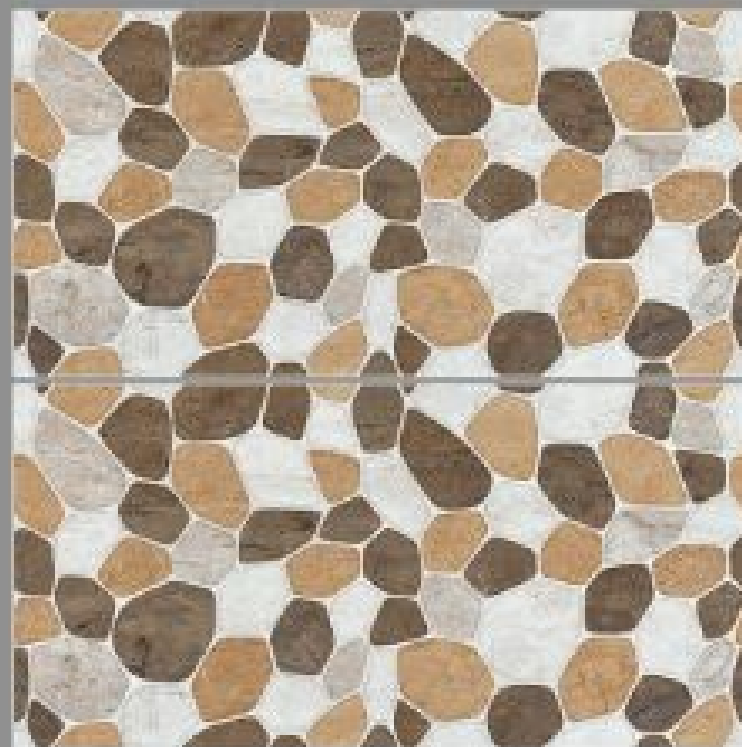

5011 GIA

Punch